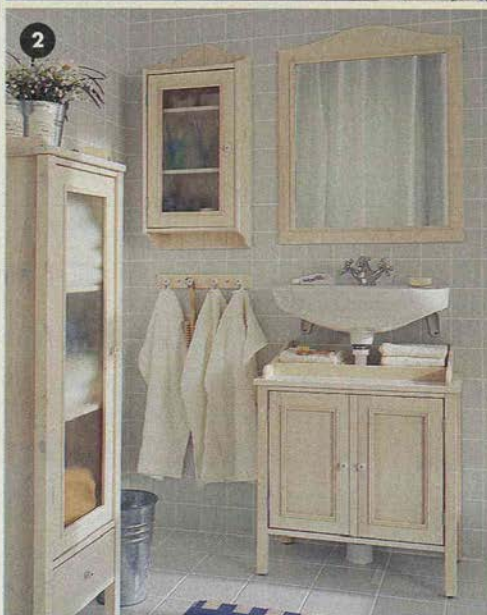

3. SUDERBYS

kanna och fat **199,-**

NYHET

Ett inbjudande familjesovrum med den där varma furukänslan. Inte undra på om ungarna traskar över på natten.
FRIDOLIN sängstomme 180×200 cm **2.095,-** Se sidan 288. Avlastningsbord **475,-** Byrå **2.195,-** **JONATHAN** garderobskombination **4.975,-** Se sidan 309. **VETE** påslakanset **198,-** **VIKSJÖN** badrumsserie i klarlackerad massiv furu. **Högskåp** 37×193 cm, D39 cm **1.390,-** **Spiegel/ljusramp** 75×90 cm **565,-** **Kommod** **1.495,-** **tvättställ** **1.000,-**